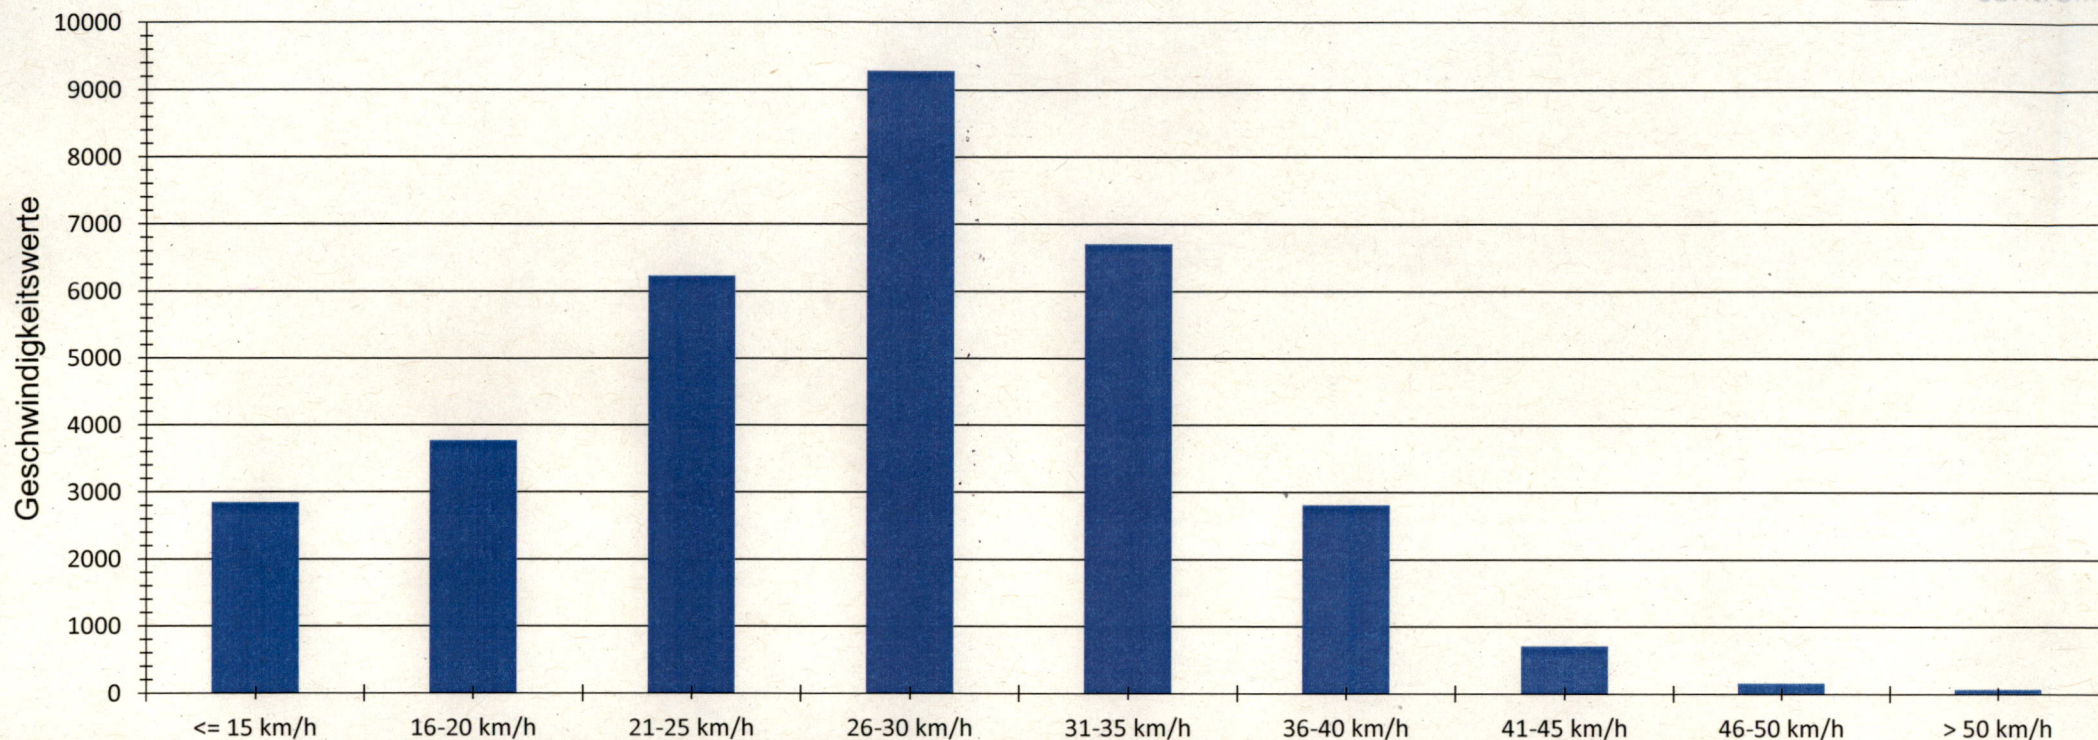

Verteilung Geschwindigkeit

Auswertezeit Freitag, 1. Dezember 2023,08:00 - Montag, 1. Januar 2024,09:00						
Tempolimit	30 km/h	Werte	Fahrzeuge	Vd[km/h]	Vmax[km/h]	V85 [km/h]
Geschwindigkeitsübertretung	32,12 %	32646	3680	27	67	34
DTV	119					
DJV	43435					
Fahrtrichtung	Ankommend					
Bearbeiter:						
Kommentar:	Jahrsdorf ortseinwärts					
Messort:	Höhe A27					
Ankommende Fahrzeuge Richtung:						
Abfahrende Fahrzeuge Richtung:						