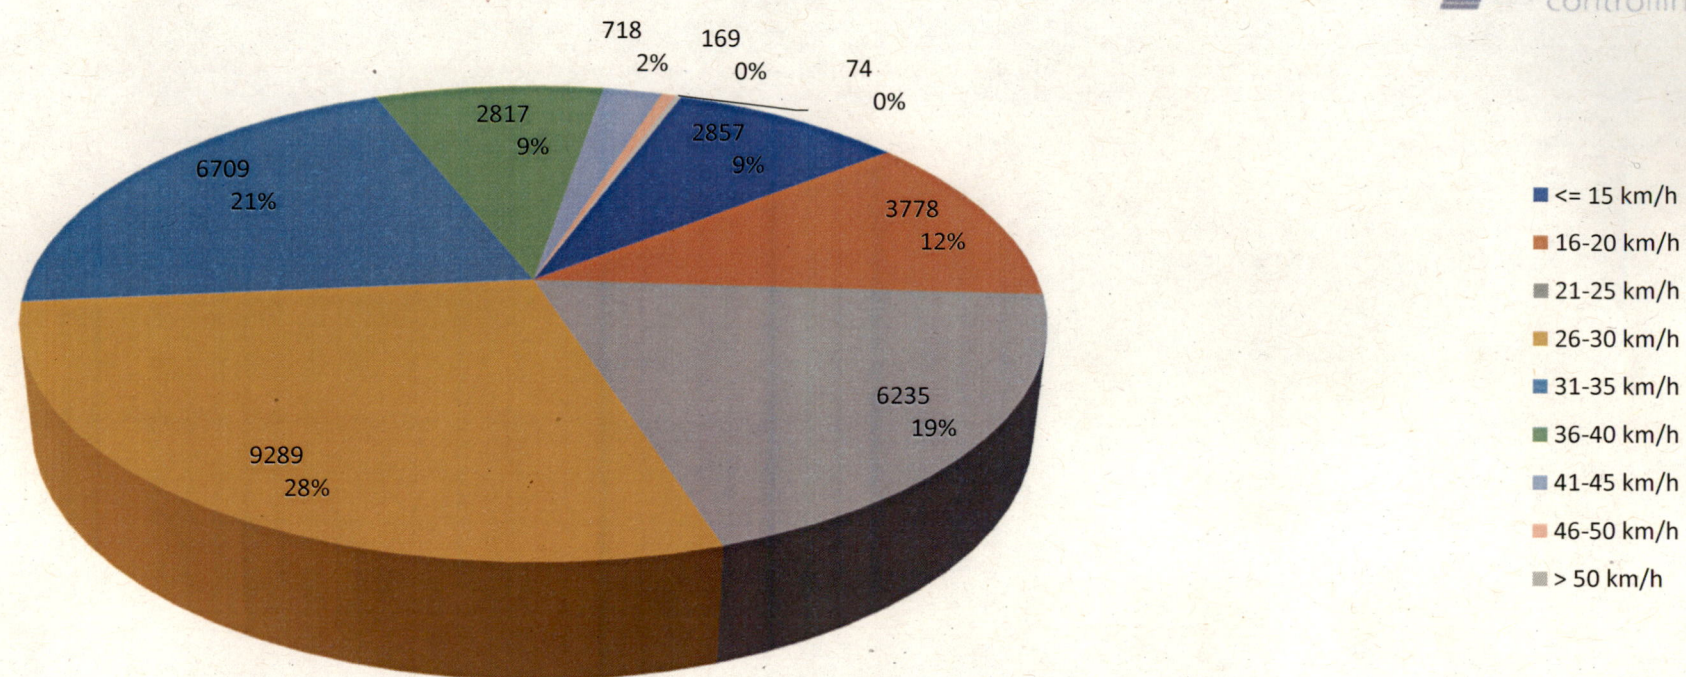

Verteilung Geschwindigkeit

Auswertezeit Freitag, 1. Dezember 2023,08:00 - Montag, 1. Januar 2024,09:00						
Tempolimit	30 km/h	Werte	Fahrzeuge	Vd[km/h]	Vmax[km/h]	V85 [km/h]
Geschwindigkeitsübertretung	32,12 %	32646	3680	27	67	34
DTV	119					
DJV	43435					
Fahrtrichtung	Ankommend					
Bearbeiter:						
Kommentar:	Jahrsdorf ortseinwärts					
Messort:	Höhe A27					
Ankommende Fahrzeuge Richtung:						
Abfahrende Fahrzeuge Richtung:						