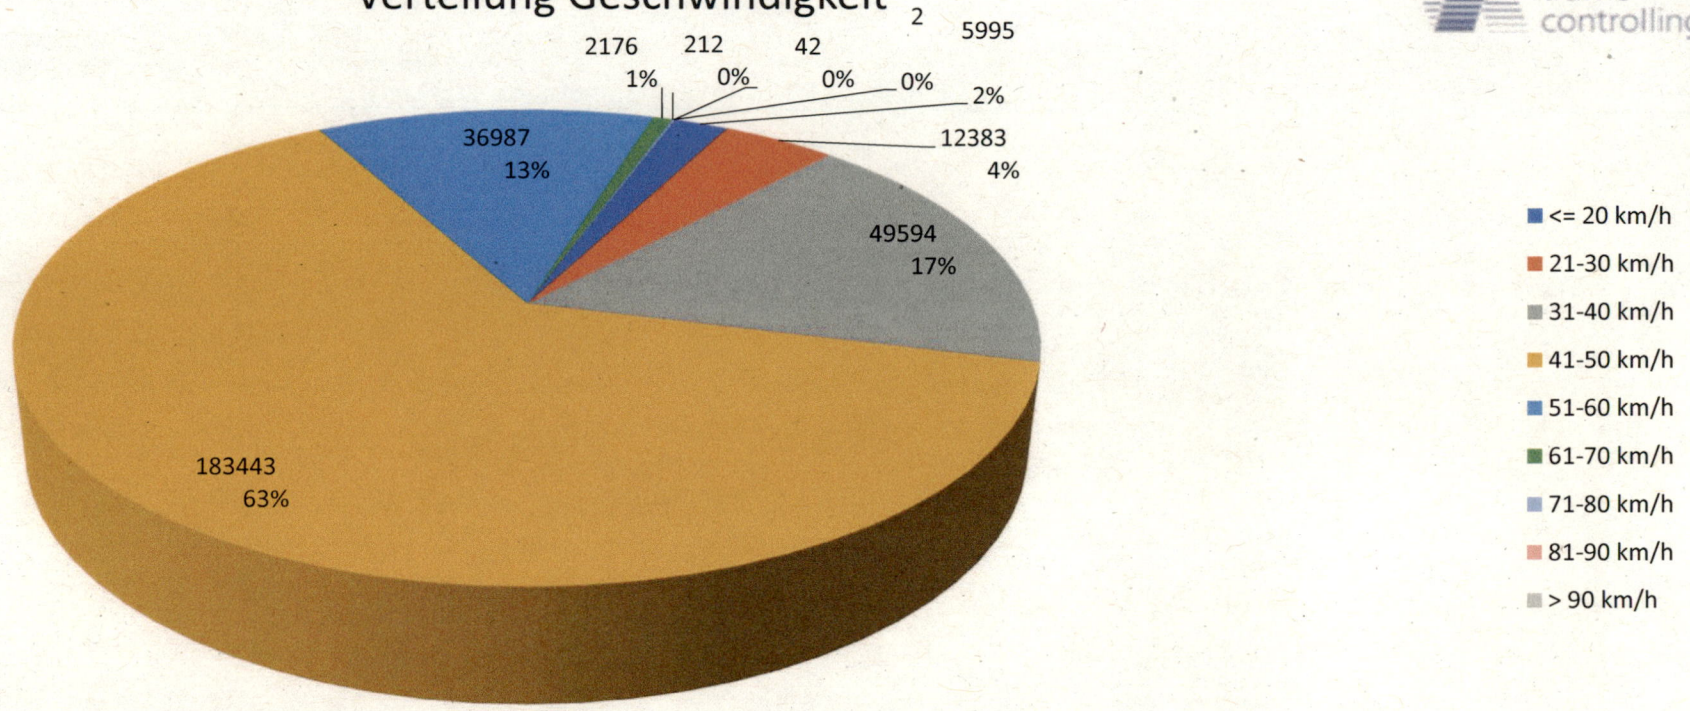

Verteilung Geschwindigkeit

Auswertezeit	Montag, 1. Januar 2024,08:00 - Donnerstag, 1. Februar 2024,09:00					
Tempolimit	50 km/h	Werte	Fahrzeuge	Vd[km/h]	Vmax[km/h]	V85 [km/h]
Geschwindigkeitsübertretung	13,55 %	290834	53157	44	101	50
DTV	1712					
DJV	624880					
Fahrtrichtung	Ankommend					
Bearbeiter:						
Kommentar:	Heidecker Straße stadteinwärts					
Messort:	Autohaus Rothsee					
Ankommende Fahrzeuge Richtung:						
Abfahrende Fahrzeuge Richtung:						