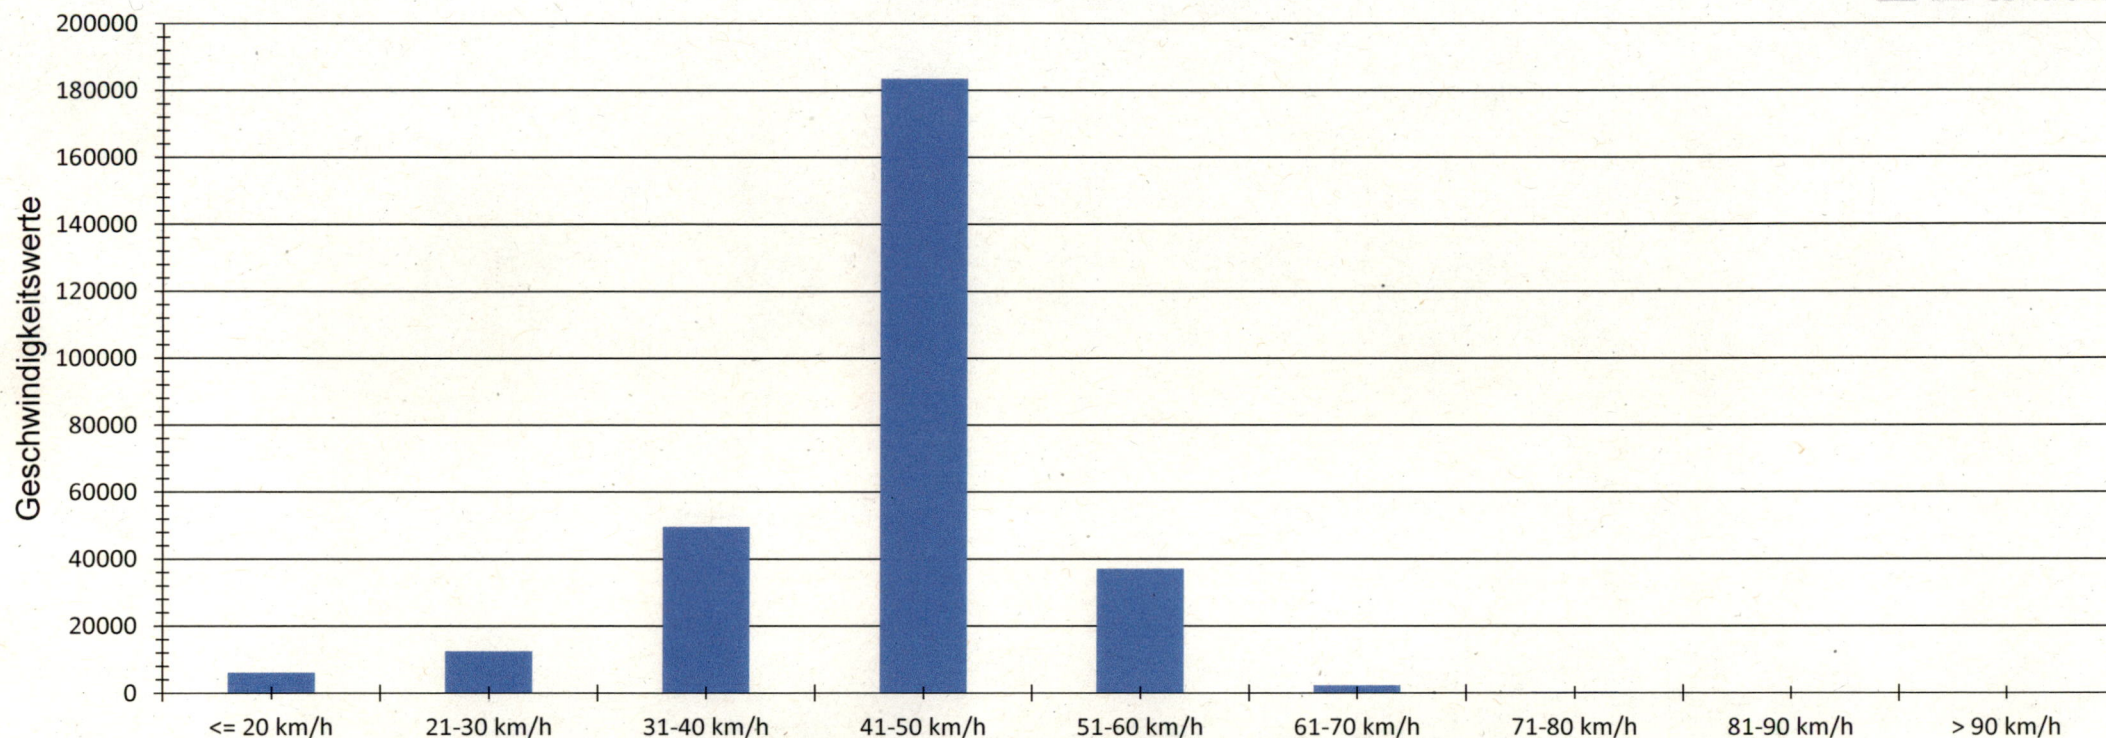

Verteilung Geschwindigkeit

Auswertezeit	Montag, 1. Januar 2024,08:00 - Donnerstag, 1. Februar 2024,09:00					
Tempolimit	50 km/h	Werte	Fahrzeuge	Vd[km/h]	Vmax[km/h]	V85 [km/h]
Geschwindigkeitsübertretung	13,55 %	290834	53157	44	101	50
DTV	1712					
DJV	624880					
Fahrtrichtung	Ankommend					
Bearbeiter:						
Kommentar:	Heidecker Straße stadteinwärts					
Messort:	Autohaus Rothsee					
Ankommende Fahrzeuge Richtung:						
Abfahrende Fahrzeuge Richtung:						